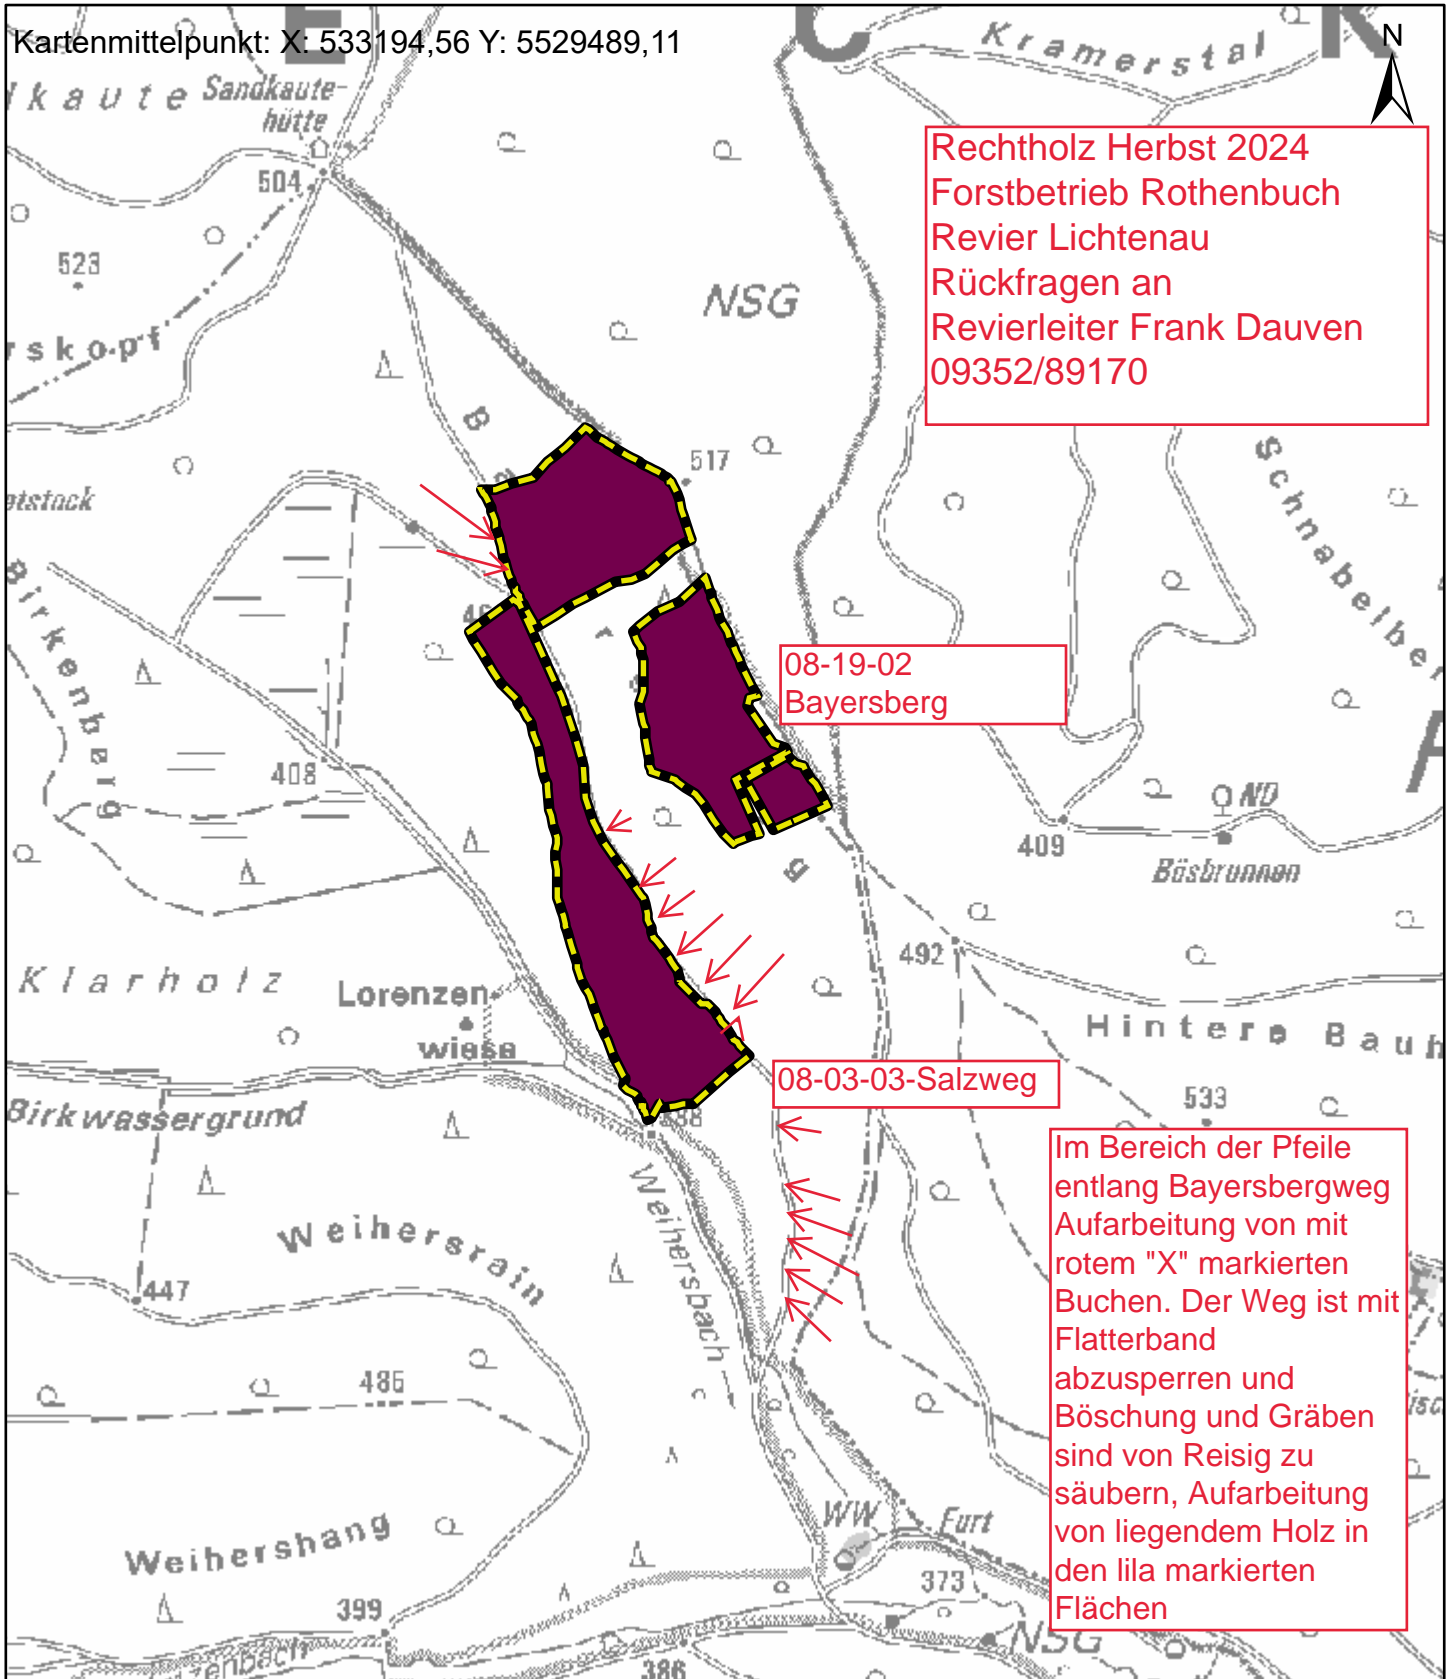

Datum: 10. September 2024

Maßstab: 1:12.000

© Bayerische Staatsforsten, Bayerische Vermessungsverwaltung