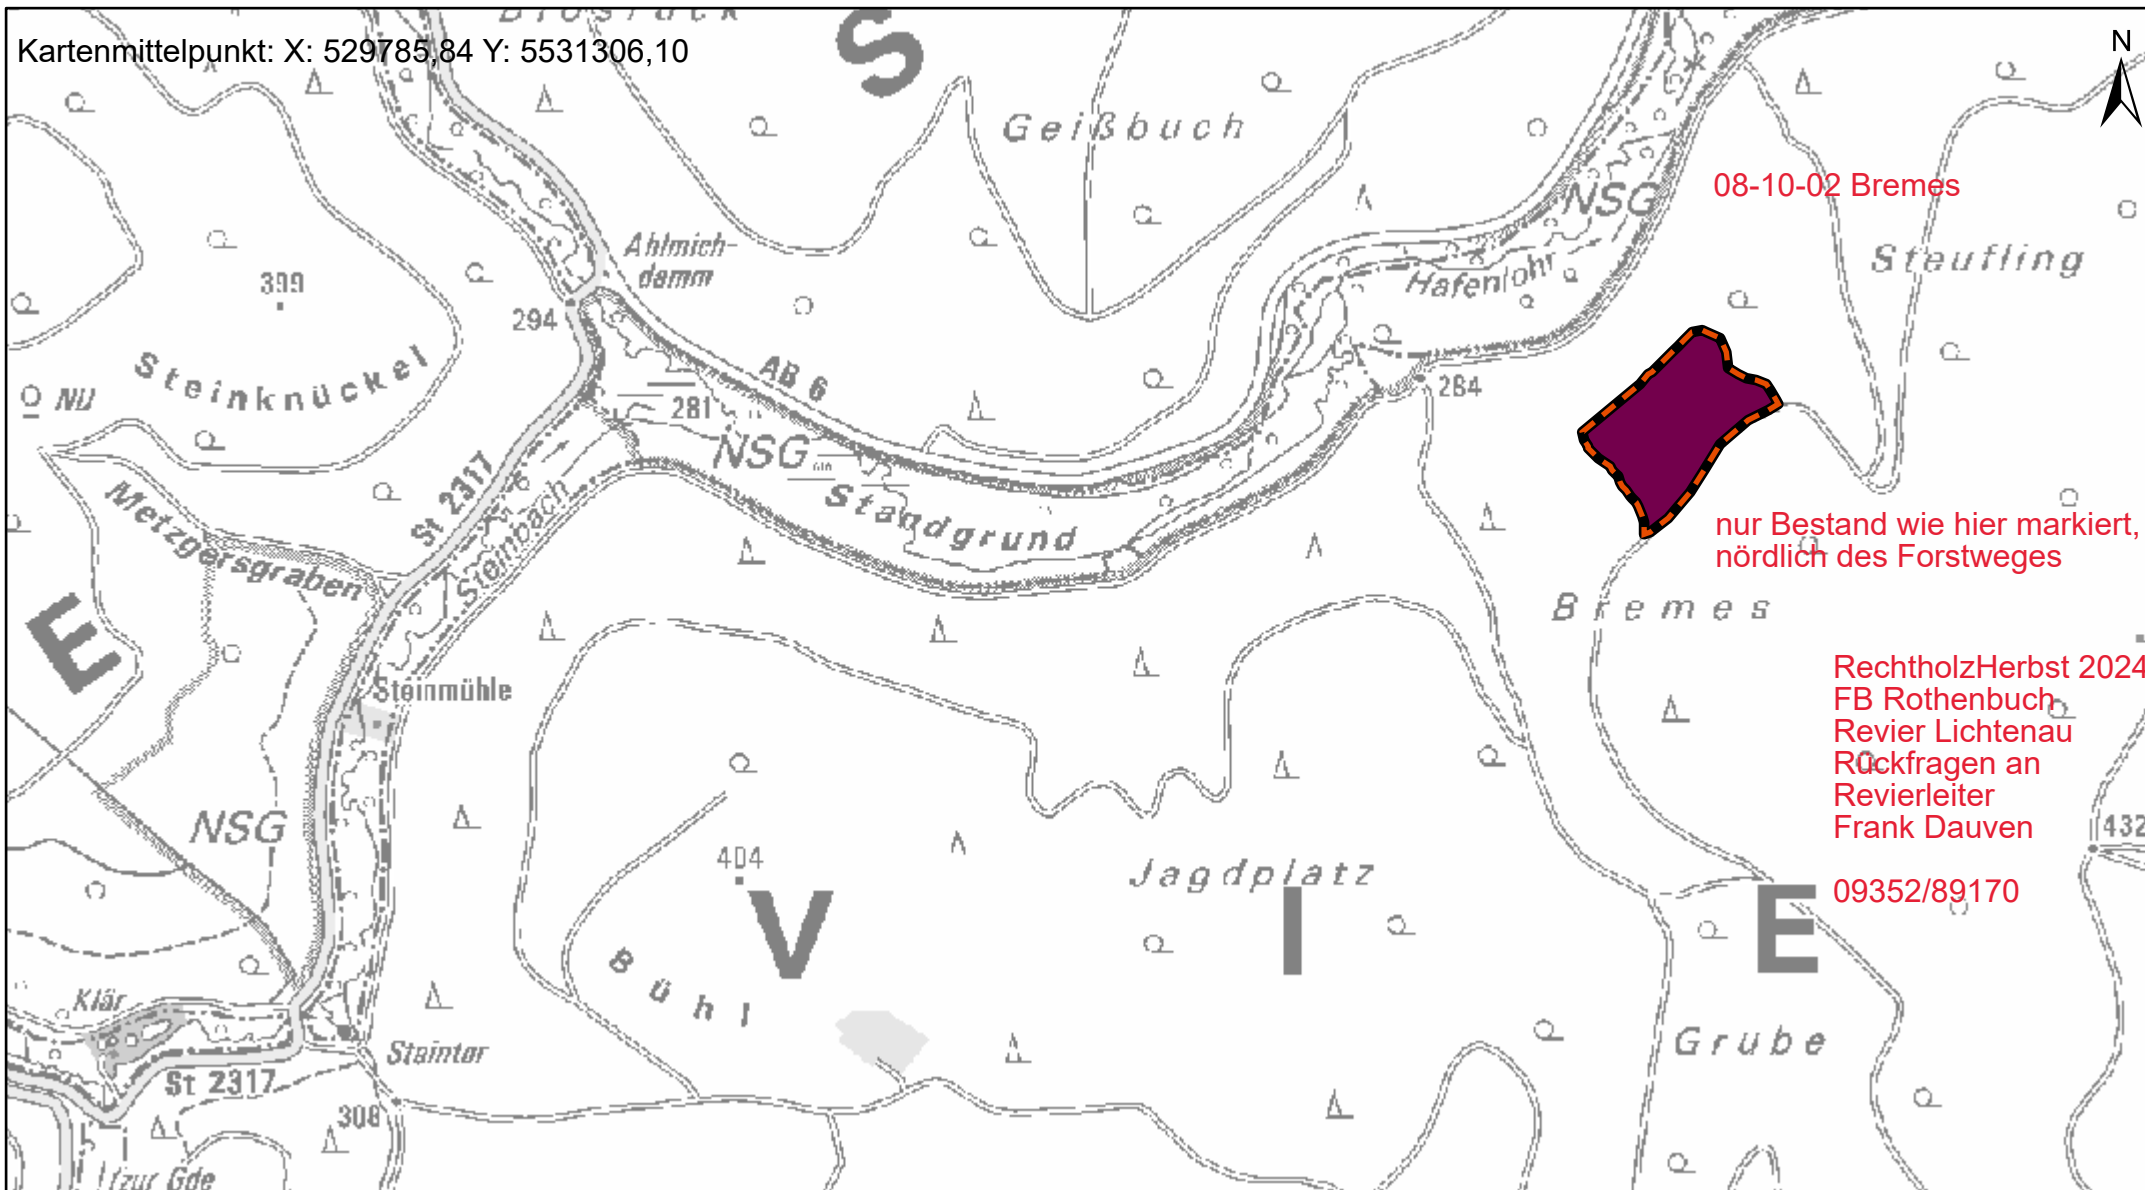

Bayerische Staatsforsten AöR

Datum: 10. September 2024 Maßstab: 1:12.000

Kartenmittelpunkt: X: 529785,84 Y: 5531306,10

08-10-02 Bremes

nur Bestand wie hier markiert,
nördlich des Forstweges

RechtholzHerbst 2024
FB Rothenbuch
Revier Lichtenau
Rückfragen an
Revierleiter
Frank Dauven