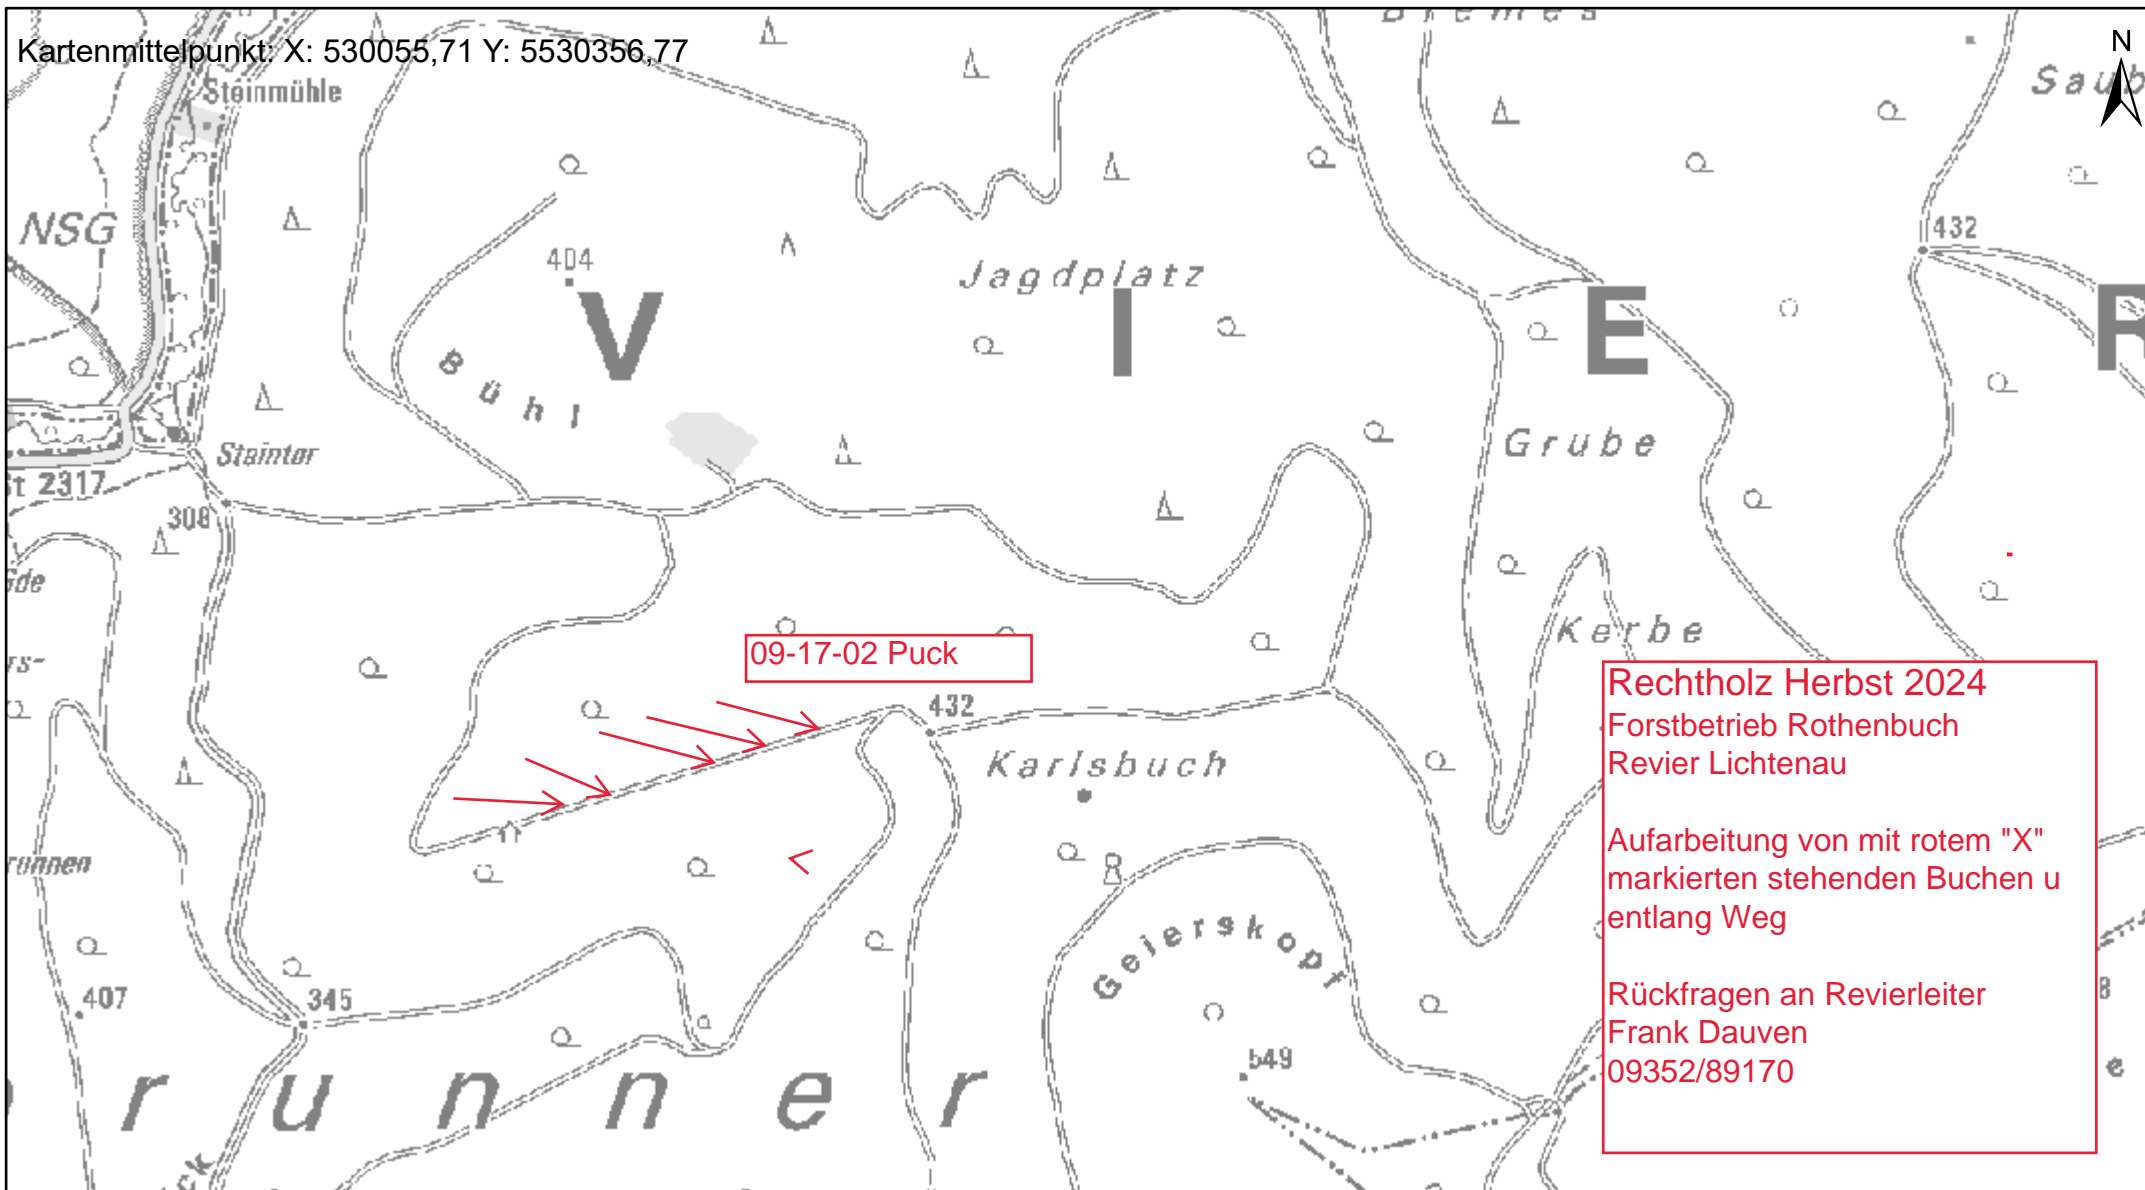

# Bayerische Staatsforsten AöR

Datum: 10. September 2024 Maßstab: 1:12.000

Kartenmittelpunkt: X: 530055,71 Y: 5530356,77

© Bayerische Staatsforsten, Bayerische Vermessungsverwaltung